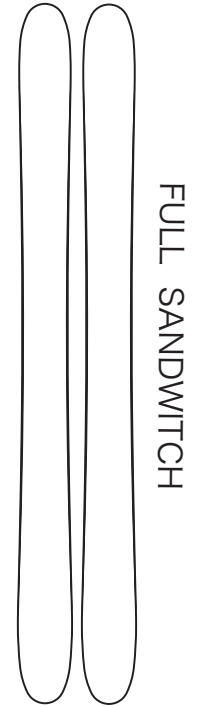

#1

#2

#3

#4

#5

MODEL #	Length	Running Length	EF .edge	Nose.W	Waist.W	Tail.W	Side cut R	Set back	CAM	Stance .W	Price
# 1	1620	1160	1220	299	253	298	7700	20	5	500-600	¥92,400
# 2	1610	1230	1270	292	248	290	8800	20	7	460-580	¥97,400
# 3	1620	1200	1250	295	248	287	9000/8600/8200	20	5	500-600	¥92,400
# 4	1580	1100	1160	288	249	287	8100 45000/30000/20000	20	3	480-580	¥92,400
# 5	1780	1410	1350	138	115	131	35000/50000	---	3	-----	¥100,000