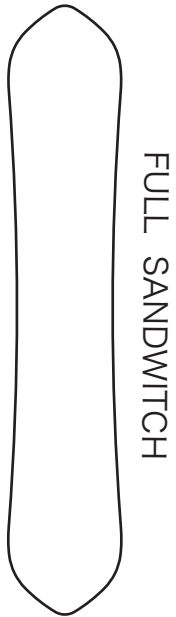

#1

#2

#3

#4

#5

MODEL #	Length	Running Length	EF .edge	Nose.W	Waist.W	Tail.W	Side cut R	Set back	CAM	Stance .W	Price
# 1	1620	1160	1220	299	253	298	7700	20	5	500-600	¥92,400
# 2	1610	1230	1270	292	248	290	8800	20	7	460-580	¥97,400
# 3	1620	1200	1250	295	248	287	9000/8600/8200	20	5	500-600	¥92,400
# 4	1580	1100	1160	288	249	287	8100 45000/30000/20000	20	3	480-580	¥92,400
# 5	1780	1410	1350	138	115	131	35000/50000	---	3	-----	¥100,000