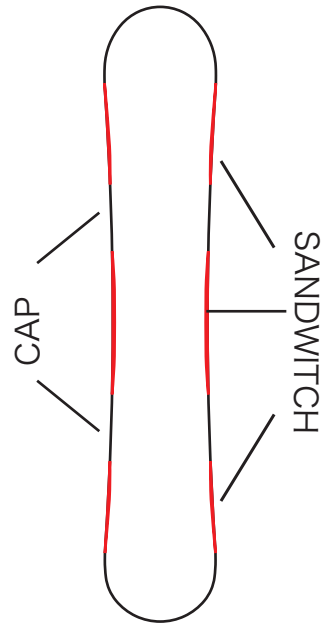

#1

#2

#3

#4

#5

MODEL #	Length	Running Length	EF .edge	Nose.W	Waist.W	Tail.W	Side cut R	Set back	CAM	Stance .W	Price
# 1	1620	1160	1220	299	253	298	7700	20	5	500-600	¥92,400
# 2	1610	1230	1270	292	248	290	8800	20	7	460-580	¥97,400
# 3	1620	1200	1250	295	248	287	9000/8600/8200	20	5	500-600	¥92,400
# 4	1580	1100	1160	288	249	287	8100 45000/30000/20000	20	3	480-580	¥92,400
# 5	1780	1410	1350	138	115	131	35000/50000	---	3	-----	¥100,000